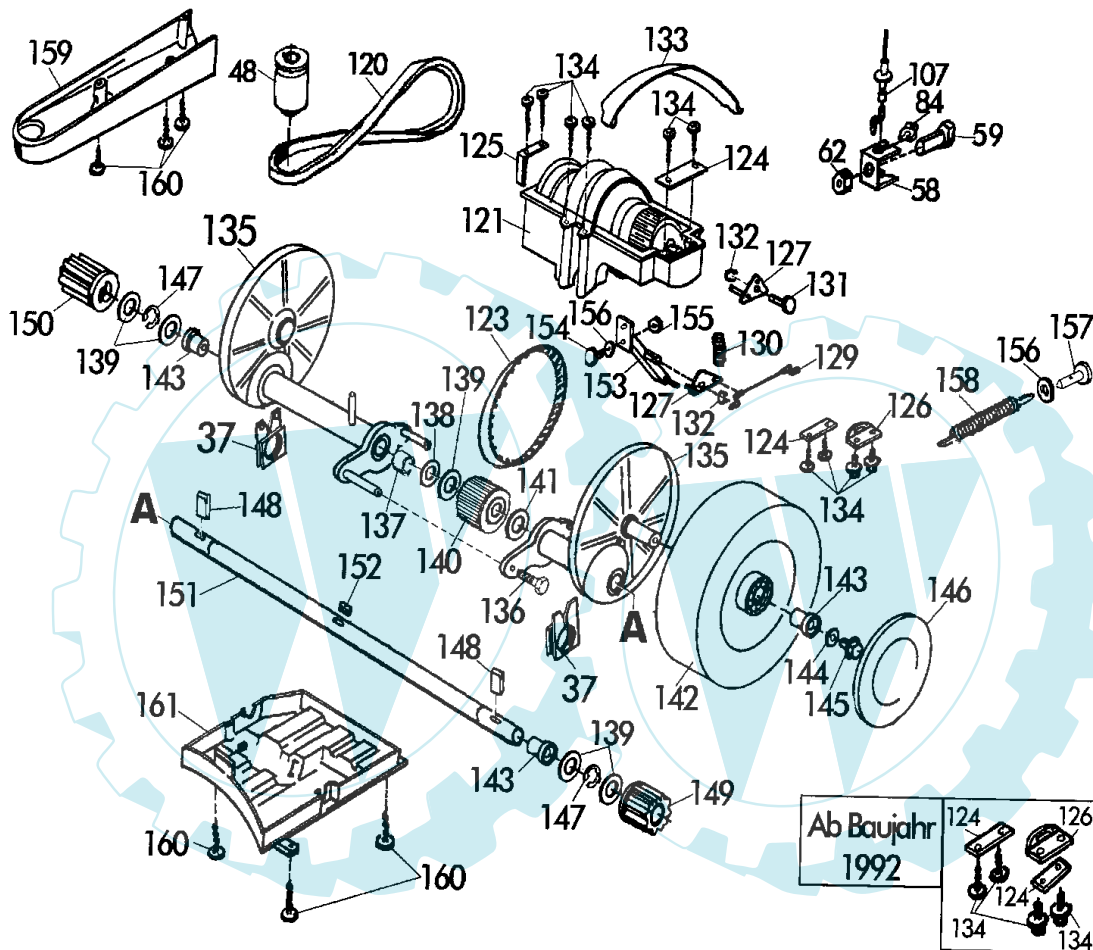

3/5

036/011

Benzin-Sichelmäher
Heckauswurf & Radantrieb

46 BKR OHV Vario
Art. 78660

46 BKR OHV Vario
Art. 78660

4/5

036/011

Benzin-Sichelmäher
Heckauswurf & Radantrieb

46 BKR OHV Vario
Art. 78660

Brill - GARTENGERÄTE GMBH * POSTFACH 3161 * D- 58422 WITTEN

POS. REF.NO. POS.	BEST.-NR. PART-NO. NO.PIECE	BEZEICHNUNG DESCRIPTION DESIGNATION	Stck Qty. Qte.	POS. REF.NO. POS.	BEST.-NR. PART-NO. NO.PIECE	BEZEICHNUNG DESCRIPTION DESIGNATION	Stck Qty. Qte.
37	09045	LAGERSCHALE, HINTEN	2	140	09122	KUPPLUNG, KPL.	1
48	09716	MESSERFLANSCH VERZ. 78660	1	141	09128	PA-ANLAUFSCHEIBE	1
58	09133	BOWDENZUGWINKEL, VERZ.		142	09428	ANTRIEBSRAD KPL.M.BUCHSE SVR	2
59	06657	SKT-SCHRAUBE D 933-10X20		143	09129	LAGERBUCHSE MIT BUND	2
62	06685	SI MUTTER DIN 985-8		144	06839	SCHEIBE DIN 9021-A6,4	2
84	08656	KL-SICHERUNG		145	09199	TT-SCHRAUBE M6x16	2
107	09198	BOWDENZUG Z.BREMSE/ANTRIEB		146	08601	RADKAPPE, HINTEN 195	2
120	09146	KEILRIEMEN (BKR-Vario)		147	09131	SICHERUNGSRING	2
121	09148	SIEHE 09121	1	148	09973	SPERRHAKEN	2
122	09144	HAUBE Z.GETRIEBE	1	149*	10758	SPERRZAHNRAD RTS./LKS.	1
123	09147	ZAHNRIEMEN Z.GETR.	1	150*	10758	SPERRZAHNRAD RTS./LKS.	1
124	09132	LAGERBLECH	3	151*	09125A	WELLE (46 BKR /-V12/-OHV)	1
125	09339	HALTEBLECHWINKEL, LACK.	1	152	09127	PASSFEDER	1
126	09336	KULISSE, VERZ.	1	153	09369	KONSOLE, KPL. VERZ.	1
127	09439	SPANNHEBEL KPL. (09342)	2	154	06641	SKT-SCHRAUBE DIN 933 6X16	1
128	09342	SPANNHEBEL, KPL. VERZ.	1	155	06683	S-MUTTER DIN 985-6	1
129	09373	VERBINDUNGSTEIL 78620	1	156	06839	SCHEIBE DIN 9021-A6,4	2
130	08313	BREMSBANDFEDER	1	157	09335	BOLZEN Z.GEH.	1
131	09211	SCHWENKBOLZEN	1	158	09340	KOMPENSATIONSFEDER	1
132	08670	SI-RING DIN471-A8,0x0,8	1	159	09047	RIEMENSCHUTZ, SCHWARZ 78620	1
133	09794	BREMSBAND GEL.+GEKL.(BKR)	1	160	06821	LIB-SCHRAUBE DIN 7981-4,2x19	7
134	09208	PT-SCHRAUBE	12	161	09046	BODENPLATTE, SCHWARZ (BKR)	1
135-136	09525	HÜLLROHR LG. + KU. KPL.MONTIER	1	120-151	09118	SIEHE 09118U	1
136	09026	RIPP-SCHRAUBE	1	121-134	09121	VARIO-GETRIEBE KPL.	1
137	09452	LAGERBUCHSE O.BUND	1		09136	BREMSTROMMEL, KPL.	1
138	09422	FILZRING	1		06560	KUGELLAGER	1
139	09130	STÜTZSCHEIBE	4		09644	STÜTZHAKEN (09338)	1

HINWEIS:

*= **Nr.149-151:** Technische Änderung der Sperrzahnräder erfolgt.
Diese können ausschliesslich in Verbindung mit der angepassten
Welle 09125A und Sperrhaken 09973 verwendet werden !

46 BKR OHV Vario
Art. 78660