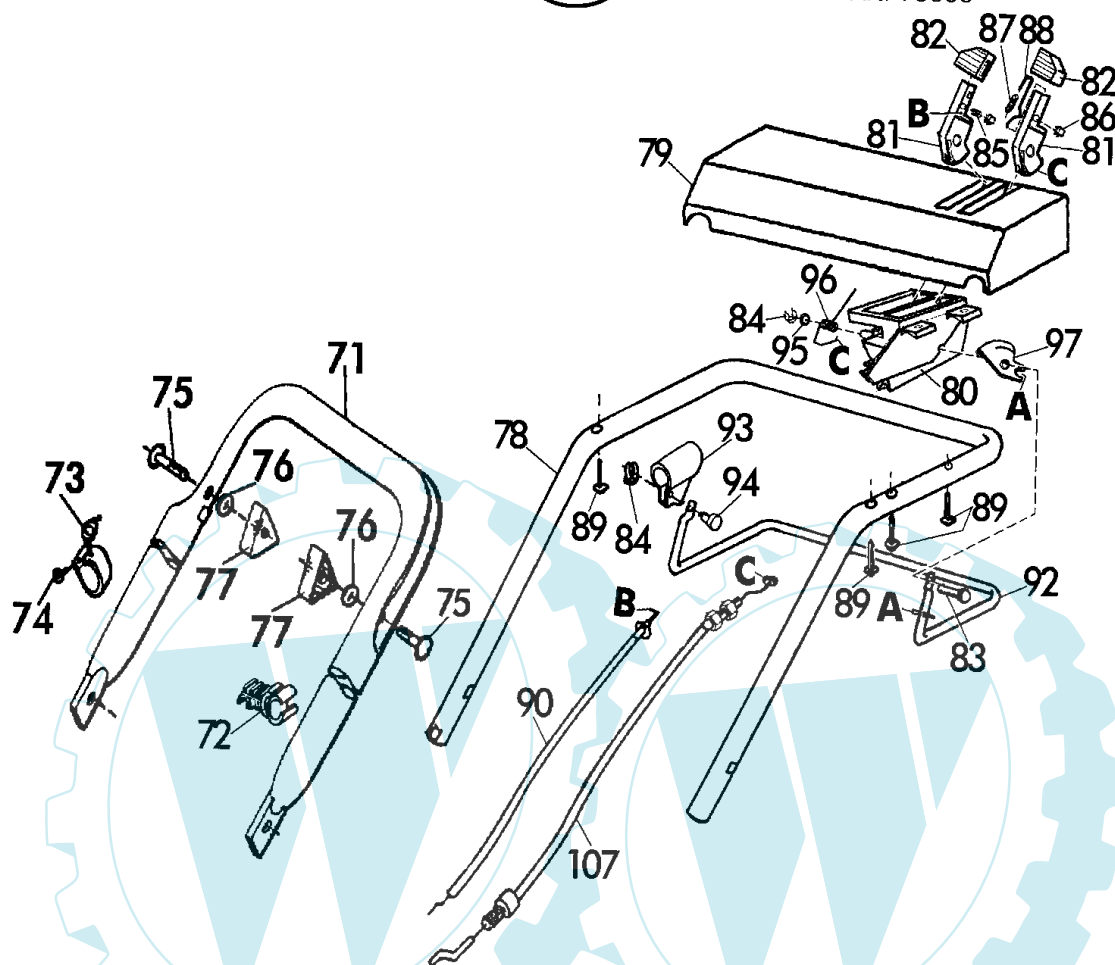

Brill - GARTENGERÄTE GMBH * POSTFACH 3161 * D- 58422 WITTEN

POS. REF.NO.	BEST.-NR. PART-NO.	BEZEICHNUNG DESCRIPTION	Stck Qty.	POS. REF.NO.	BEST.-NR. PART-NO.	BEZEICHNUNG DESCRIPTION	Stck Qty.
71	09117	GEST.-UNTERTEIL, LACK.	1	84	08656	KL-SICHERUNG	3
72	08787	KLEMMHALTER RAL9005	1	85	09082	DRUCKFEDER LOSE	1
73	08775	UMLENKHALTER KPL. 42BK-46BA	1	86	09081	DRUCKSTÜCK LOSE	2
74	08722	SCHRAUBE DIN 7981-3,5x13	1	87	09670	DRUCKFEDER	1
75	09191	FORMSCHRAUBE 8x47	2	88	09673	FORMFEDER	1
76	06465	SCHEIBE DIN 125-A8,4	2	89	09083	PT-SCHRAUBE S-1447-K 60x25	4
77	08288	HOLMSPANNGRIF	2	90	09719	BOWDENZUG -GAS- 46OHV	1
78-107	09735	GEST.-OBERTEIL KPL.46BKR-OHV	1	92	09181	BREMSBÜGEL, LACK.	1
78	09398	GESTÄNGEHOLM-OBERTEIL LOSE	1	93	09106	BÜGELLAGER, SCHWARZ	1
79	09736	BEDIENPANEL BESCHRIFTET 78660	1	94	09095	SIEHE 11309	1
80	09078	LAGERBOCK, SCHWARZ	1	95	09676	O-RING	1
81	09079	STELLTEIL,SCHWARZ	2	96	09315	SCHENKELFEDER	1
82	09080	KNAUF Z.STELLTEIL	2	97	09104	SPERRSCHEIBE, SCHWARZ	1
83	09096	BOLZEN, VERZ.	1	107	09198	BOWDENZUG Z.BREMSE/ANTRIEB	1