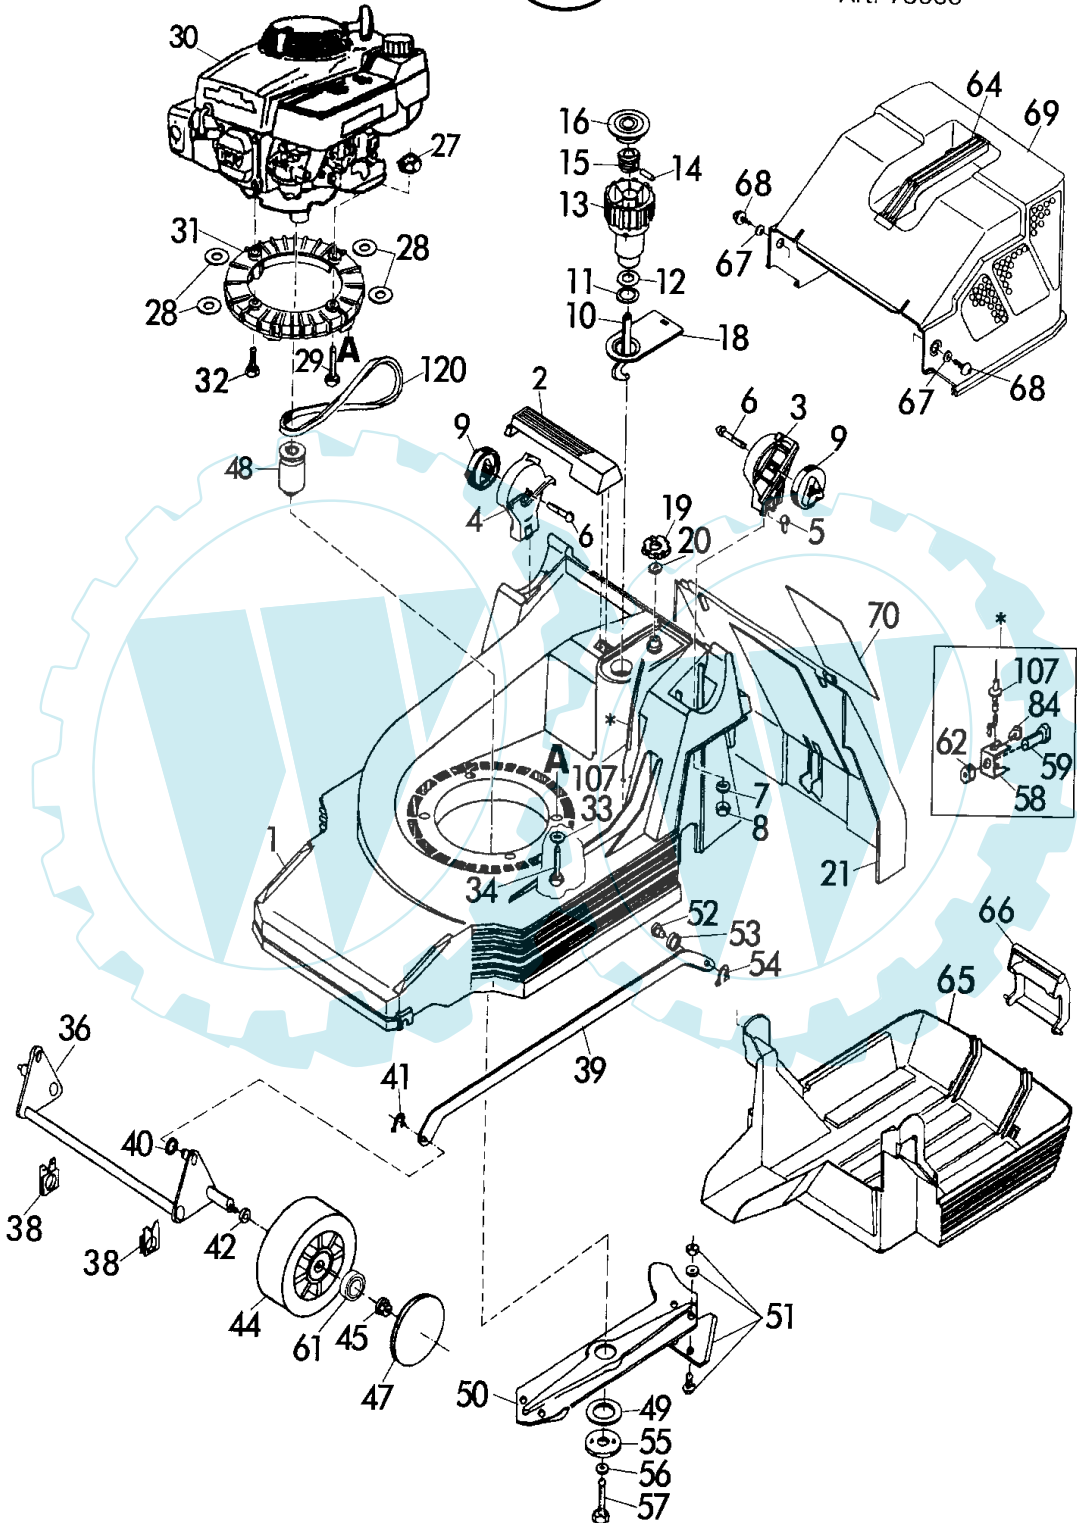

1/4
036/011

Benzin-Sichelmäher
Heckauswurf & Radantrieb

46 BKR OHV Vario
Art. 78660

46 BKR OHV Vario
Art. 78660

2/4

036/011

Benzin-Sichelmäher
Heckauswurf & Radantrieb

46 BKR OHV Vario
Art. 78660

Brill - GARTENGERÄTE GMBH * POSTFACH 3161 * D- 58422 WITTEN

POS. REF.NO POS.	BEST.-NR. PART.-NO. NO.PIECE	BEZEICHNUNG DESCRIPTION DESIGNATION	Stck Qty. Qte.	POS. REF.NO POS.	BEST.-NR. PART.-NO. NO.PIECE	BEZEICHNUNG DESCRIPTION DESIGNATION	Stck Qty. Qte.
1	09179	GEHÄUSE 46 ,GELOCHT	1	44	08273	LAUFRAD 165 VORNE KPL.	2
--	08612	AUFKLEBER: WARNHINWEIS	1	45	08427	RIPPMUTTER M8-KI.10	2
2	08602	GEHÄUSEGRIFF	1	47	08600	RADKAPPE VORNE 165	2
3	08285	DREHGELENK,LINKS	1	48	09716	MESSERFLANSCH VERZ. 78660	1
4	08286	DREHGELENK,RECHTS	1	49	08740	REIBSCHEIBE (42BK-46B)	1
5	06544	FLR-SCHRAUBE DIN 603-8x20	2	50-51	09331	MESSERTRÄGER 46 CM ,KPL.	1
6	06548	FLR-SCHRAUBE DIN 603-8x50	2	51	00002	DREIECKMESSERSATZ ,KPL. *	1
7	07500	SCHEIBE S 9021-A8,4x25x3	2	52	09664	BUNDBOLZEN VERZ.	1
8	06684	S-MUTTER DIN 985-8	2	53	09674	SCHEIBE DIN 6902-A7,4	1
9	08287	GELENKSPANNGRIF	2	54	08539	SI-SCHEIBE DIN 6799-6x0,7	1
10-16	09055	HÖHENVERSTELLUNG 46, KPL.	1	55	08654	SPANNSCHEIBE, LACK.	1
10	09057	ZUGSTANGE 46 , LOSE	1	56	06460	SCHEIBE DIN 125-A10,5	1
11	08610	LAGERSCHEIBE	1	57	07484	SKT-SCHRAUBE S-933-38112	1
12	08781	O-RING 36x2	1	58	09133	BOWDENZUGWINKEL, VERZ.	1
13	08605	VERSTELCKNOPF, LOSE	1	59	06657	SKT-SCHRAUBE D 933-10X20	1
14	08607	ZYLINDERSTIFT DIN 7 - 10x22	1	61	08635	KUGELLAGER z.Laufrad, lose	4
15	08606	VERSTELLBOLZEN	1	62	06685	SI MUTTER DIN 985-8	1
16	08609	DECKEL, ROT	1	64	08252	TRAGEGRIFF, LOSE	1
18	08276	BLENDE, BEDRUCKT	1	65	09049	FANGBOX-UNTERTEIL 40 +46	1
19	08277	SKALENRAD, BESCHRIFTET	1	66	08786	KLEMMGRIFF RAL2002, LOSE	1
20	08782	O-RING 12,1x2,7	1	67	06839	SCHEIBE DIN 9021-A6,4	2
21	08282	HECKKLAPPE RAL 6001	1	68	08667	SCHRAUBE DIN 7981-B6,3x19	2
27	06684	S-MUTTER DIN 985-8	1	69	08278	FANGBOX-OBERTEIL	1
28	09681	PA-ISOLIERSCHEIBE 0,2	5	70		TYPENSCHILD Nicht verfügbar !	
29	09781	RIPP-SCHRAUBE DIN 931 VERZ.	1	84	08656	KL-SICHERUNG	1
30	09712	Nicht mehr lieferbar	1	107	09198	BOWDENZUG Z.BREMSE/ANTRIEB	1
--	08885	AUFKLEBER ÖL EINFÜLLEN	1	120	09146	KEILRIEMEN (BKR-Vario)	1
31	09070	FLANSCHRING 46 CM	1				
32	09710	SCHRAUBE DIN 933-5/16X1 1/4	2			ZUBEHÖR	
33	07500	SCHEIBE S 9021-A8,4x25x3	5				
34	07449	FORMSCHRAUBE (S0000 08251)	5				
36	08705	VORDERACHSE KPL. n/n	1		09771	ZUBEHÖR KPL. 78590	1
38	09028	LAGERSCHALE, VORNE	2		09772	GEBRAUCHSANWEISUNG 78590	1
39	09777	VERBINDUNGSSTANGE VERDR.	1		00563	BRILL-SERVICE-VERZEICHNIS	1
40	08399	WELLENSCHEIBE DIN 137-B8,4	2		09773	MOTORANLEITUNG GXV 120/160	1
41	08670	SI-RING DIN471-A8,0x0,8	2		06574	STECKSCHLÜSSEL DIN 659	1
42	08319	TELLERFEDER DIN 2093-C25	2		06591	DREHSTIFT DIN 900-5x100	1
					06012	RASENMÄHER MOTOROEL (1 Liter)	Option

46 BKR OHV Vario
Art. 78660